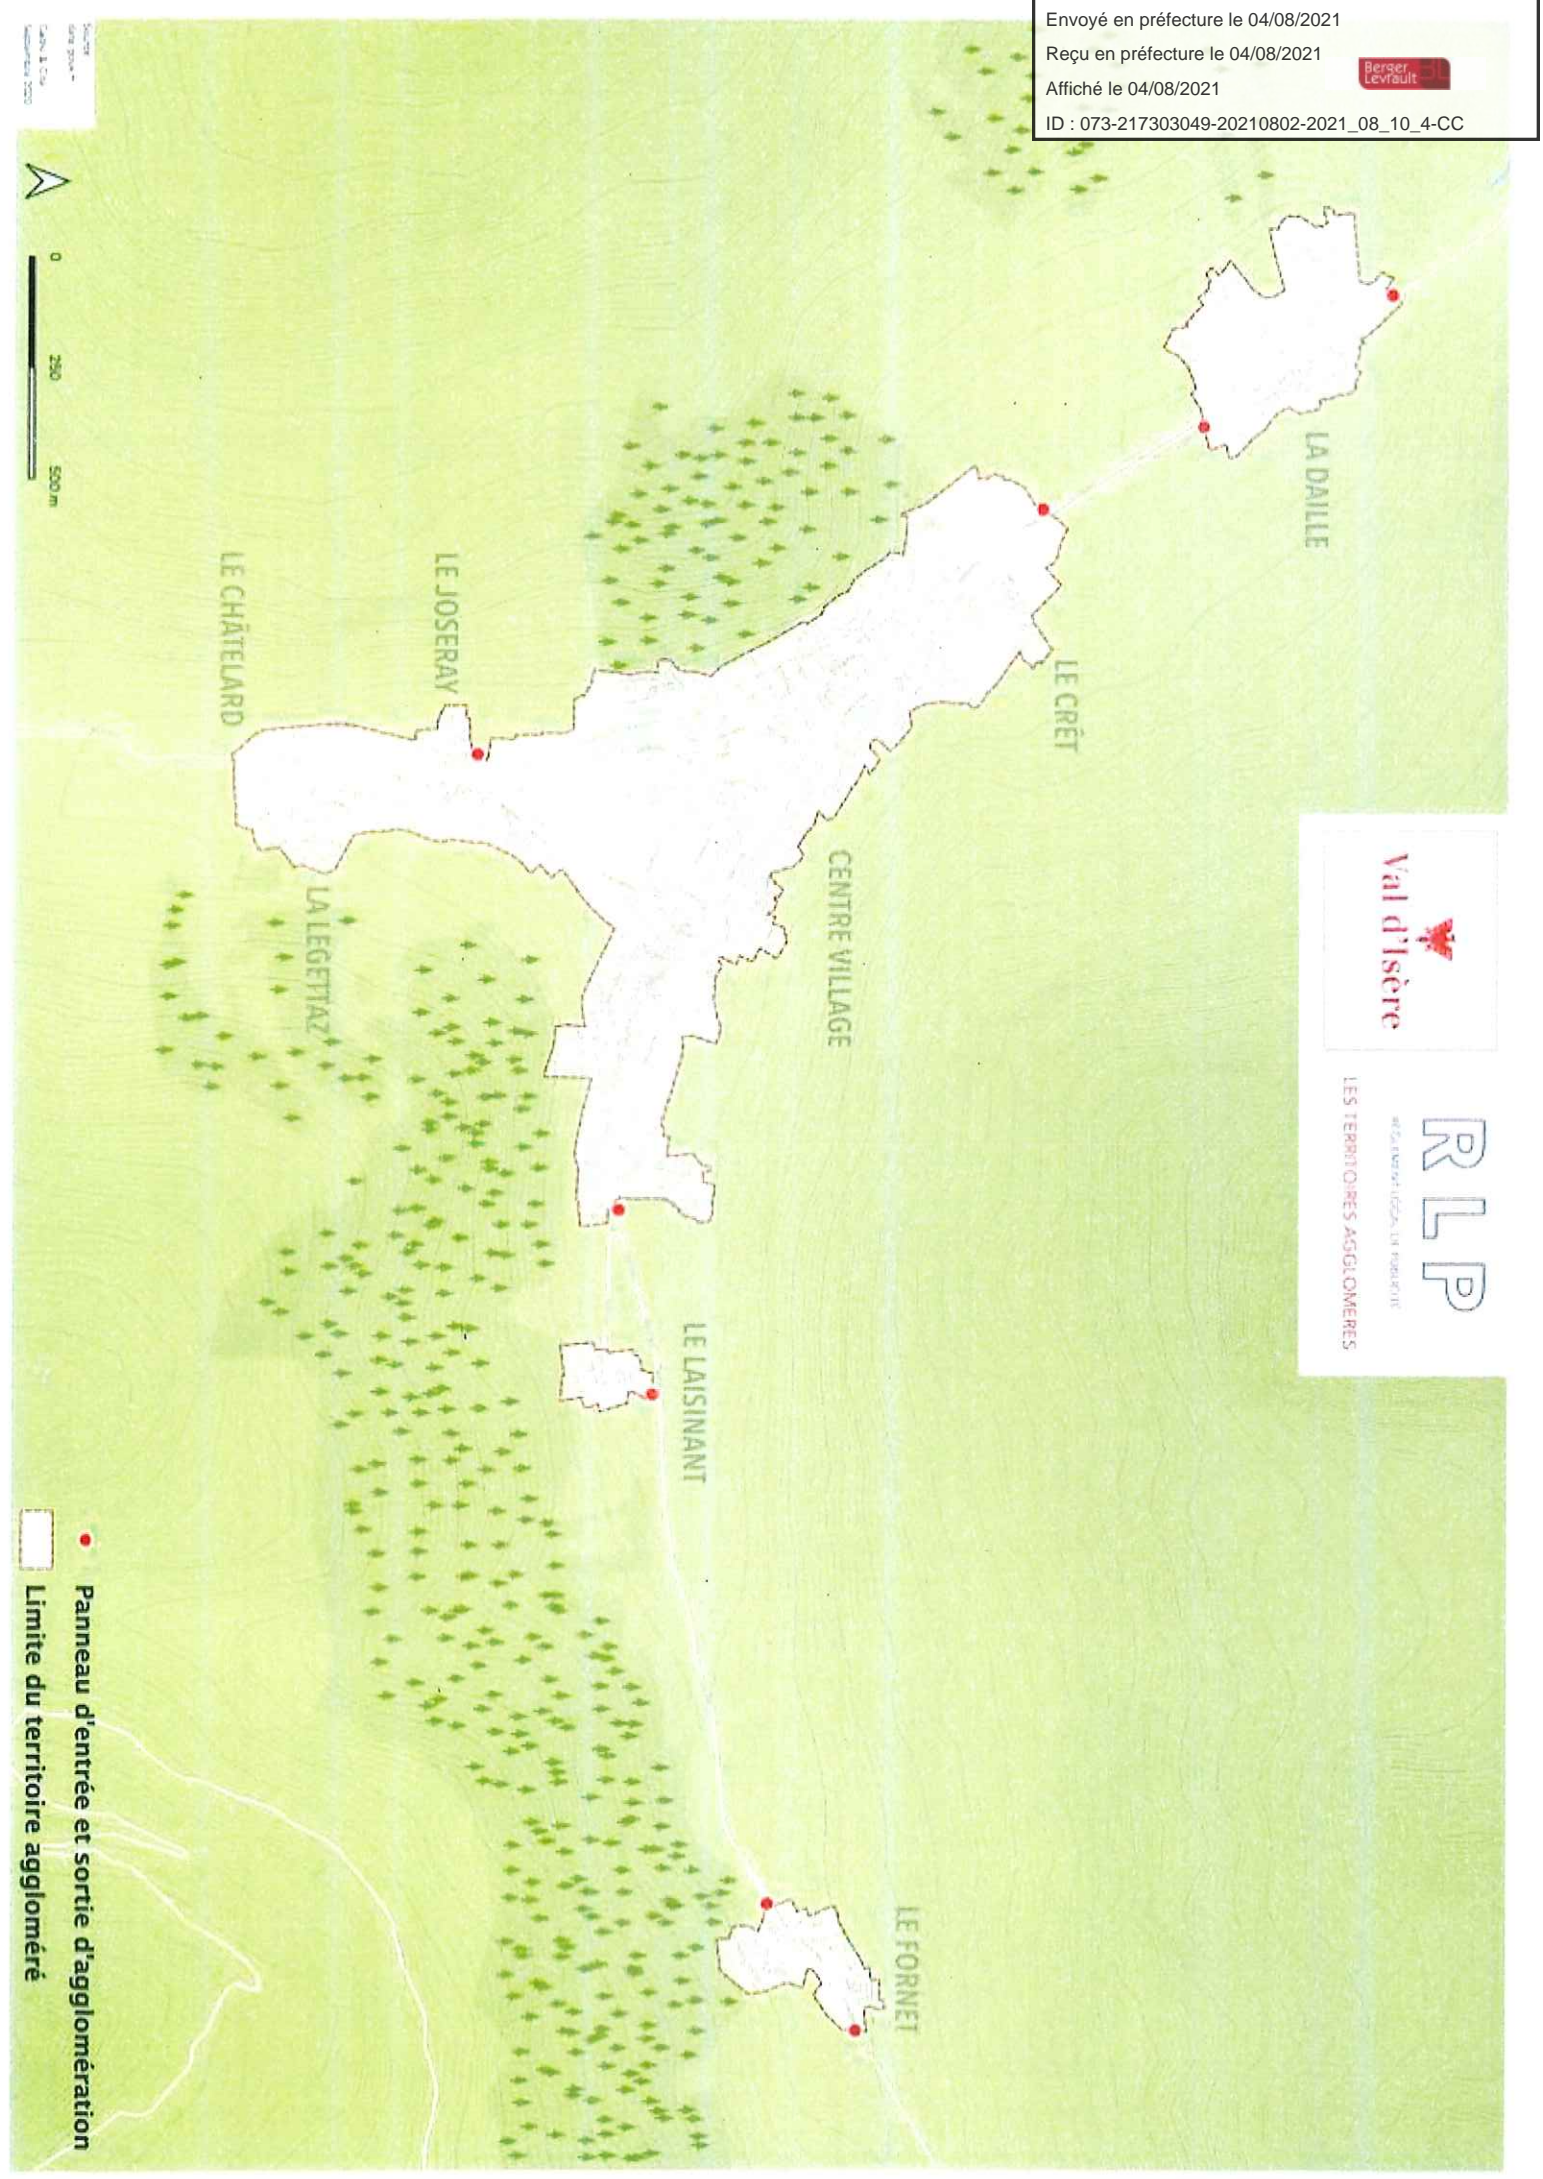

Envoyé en préfecture le 04/08/2021

Reçu en préfecture le 04/08/2021

Affiché le 04/08/2021

ID : 073-217303049-20210802-2021\_08\_10\_4-CC

Berger  
Levrault

Source :  
IGN 2018  
Cadastral  
Léodard 2020

- Panneau d'entrée et sortie d'agglomération
- Limite du territoire aggloméré

Val d'Isère

R L P  
Région Alpes-Corse  
LES TERRITOIRES AGGLOMÉRÉS

Envoyé en préfecture le 04/08/2021

Reçu en préfecture le 04/08/2021

Affiché le 04/08/2021

ID : 073-217303049-20210802-2021\_08\_10\_4-CC