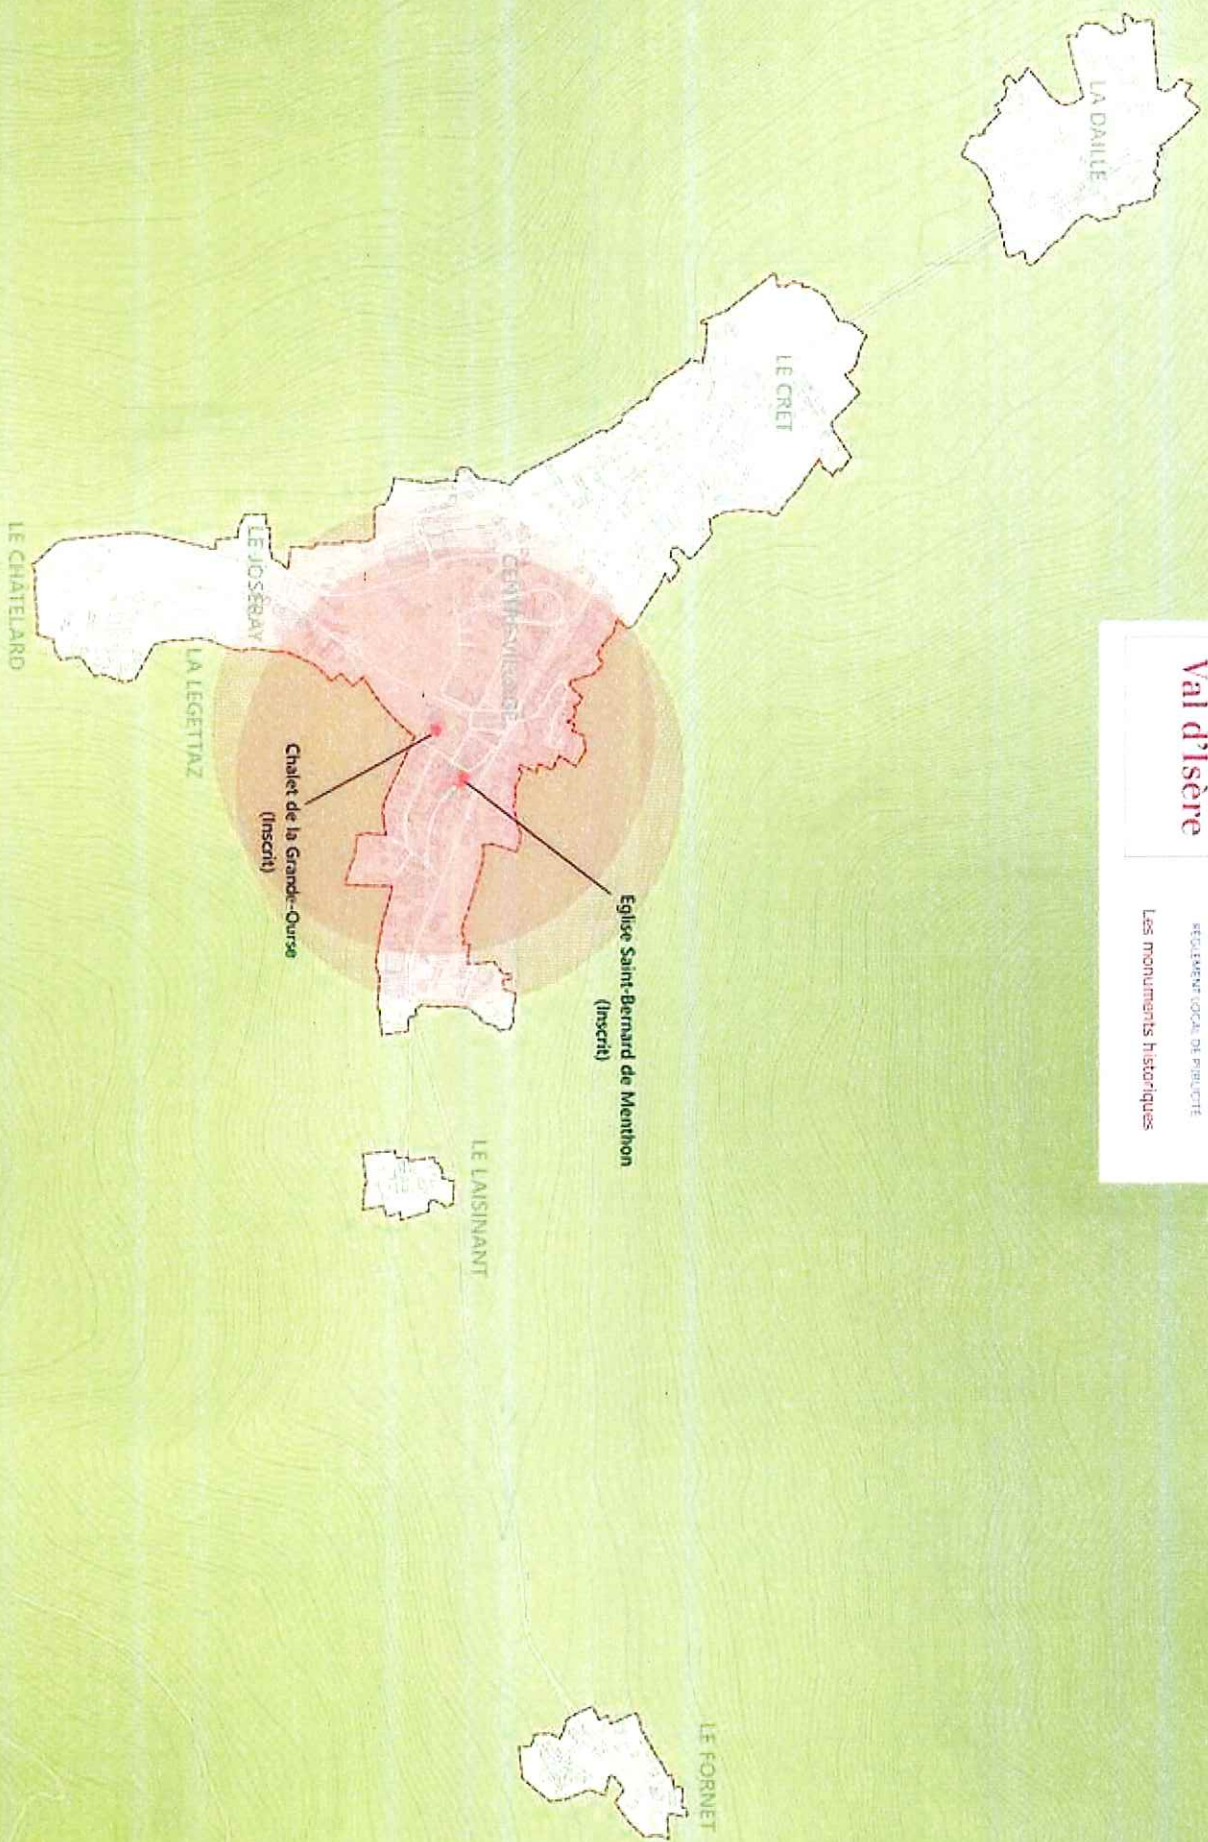

Envoyé en préfecture le 04/08/2021

Reçu en préfecture le 04/08/2021

Affiché le 04/08/2021

ID : 073-217303049-20210802-2021_08_10_3-CC

Berger
Levrault

Source
Mairie de
Catin-Vaux
juin 2021

Val d'Isère

R L P
ÉQUIPEMENT LOCAL DE PRÉFECTURE
Les monuments historiques

Limite du territoire aggloméré
Périmètre délimité des abords des monuments historiques

Envoyé en préfecture le 04/08/2021

Reçu en préfecture le 04/08/2021

Affiché le 04/08/2021

ID : 073-217303049-20210802-2021_08_10_3-CC